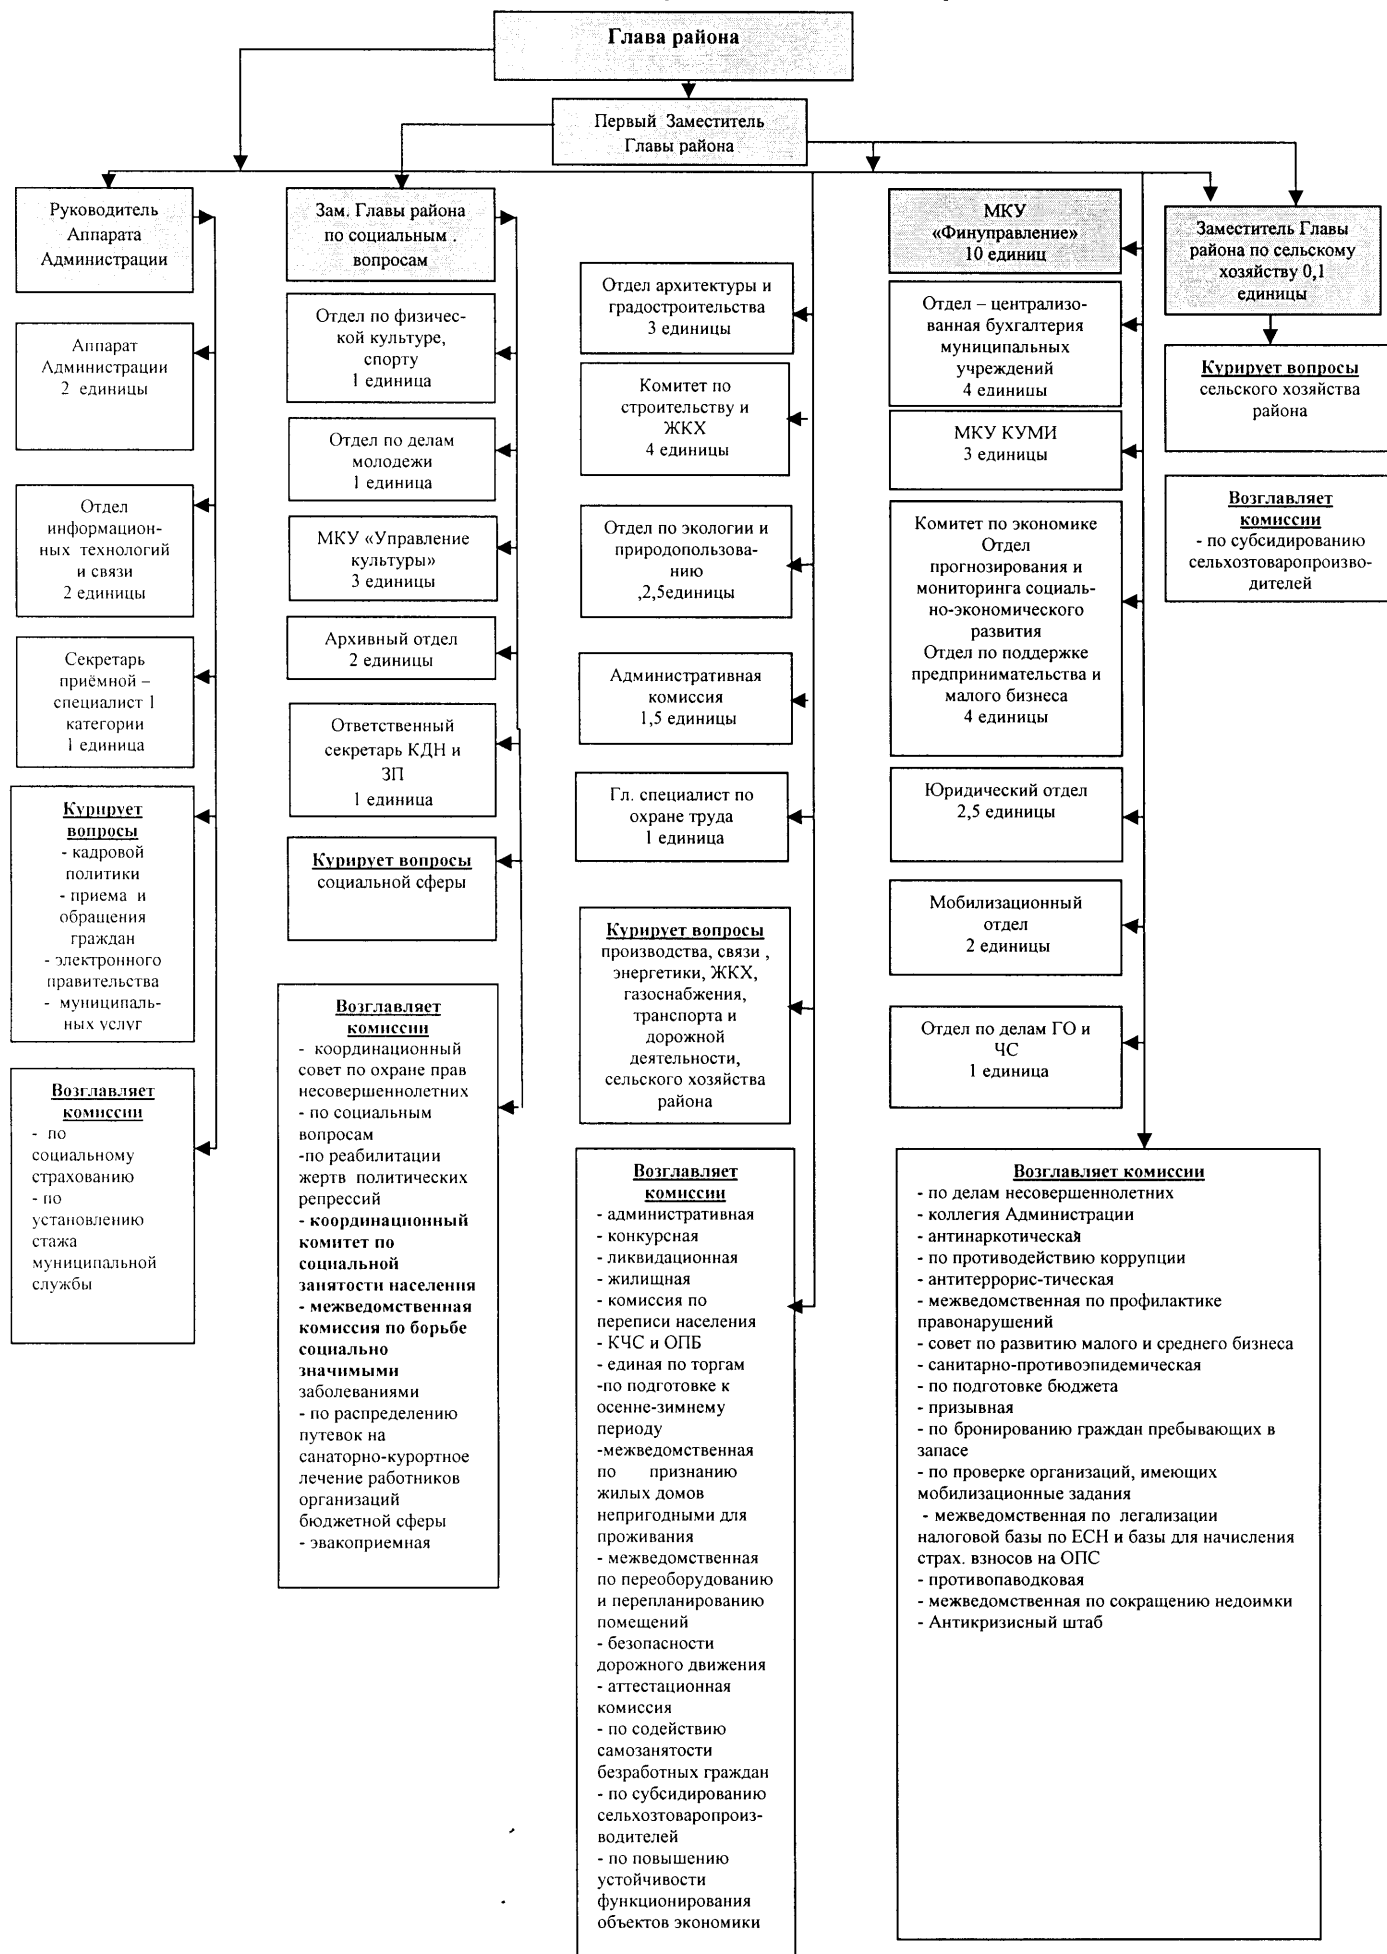

Структура Администрации муниципального района Алексеевский Самарской области

Всего численность муниципальных служащих 54,6 единиц, в том числе, финансируемых из местного бюджета 49,6, за счет средств областного бюджета 5,0 единиц